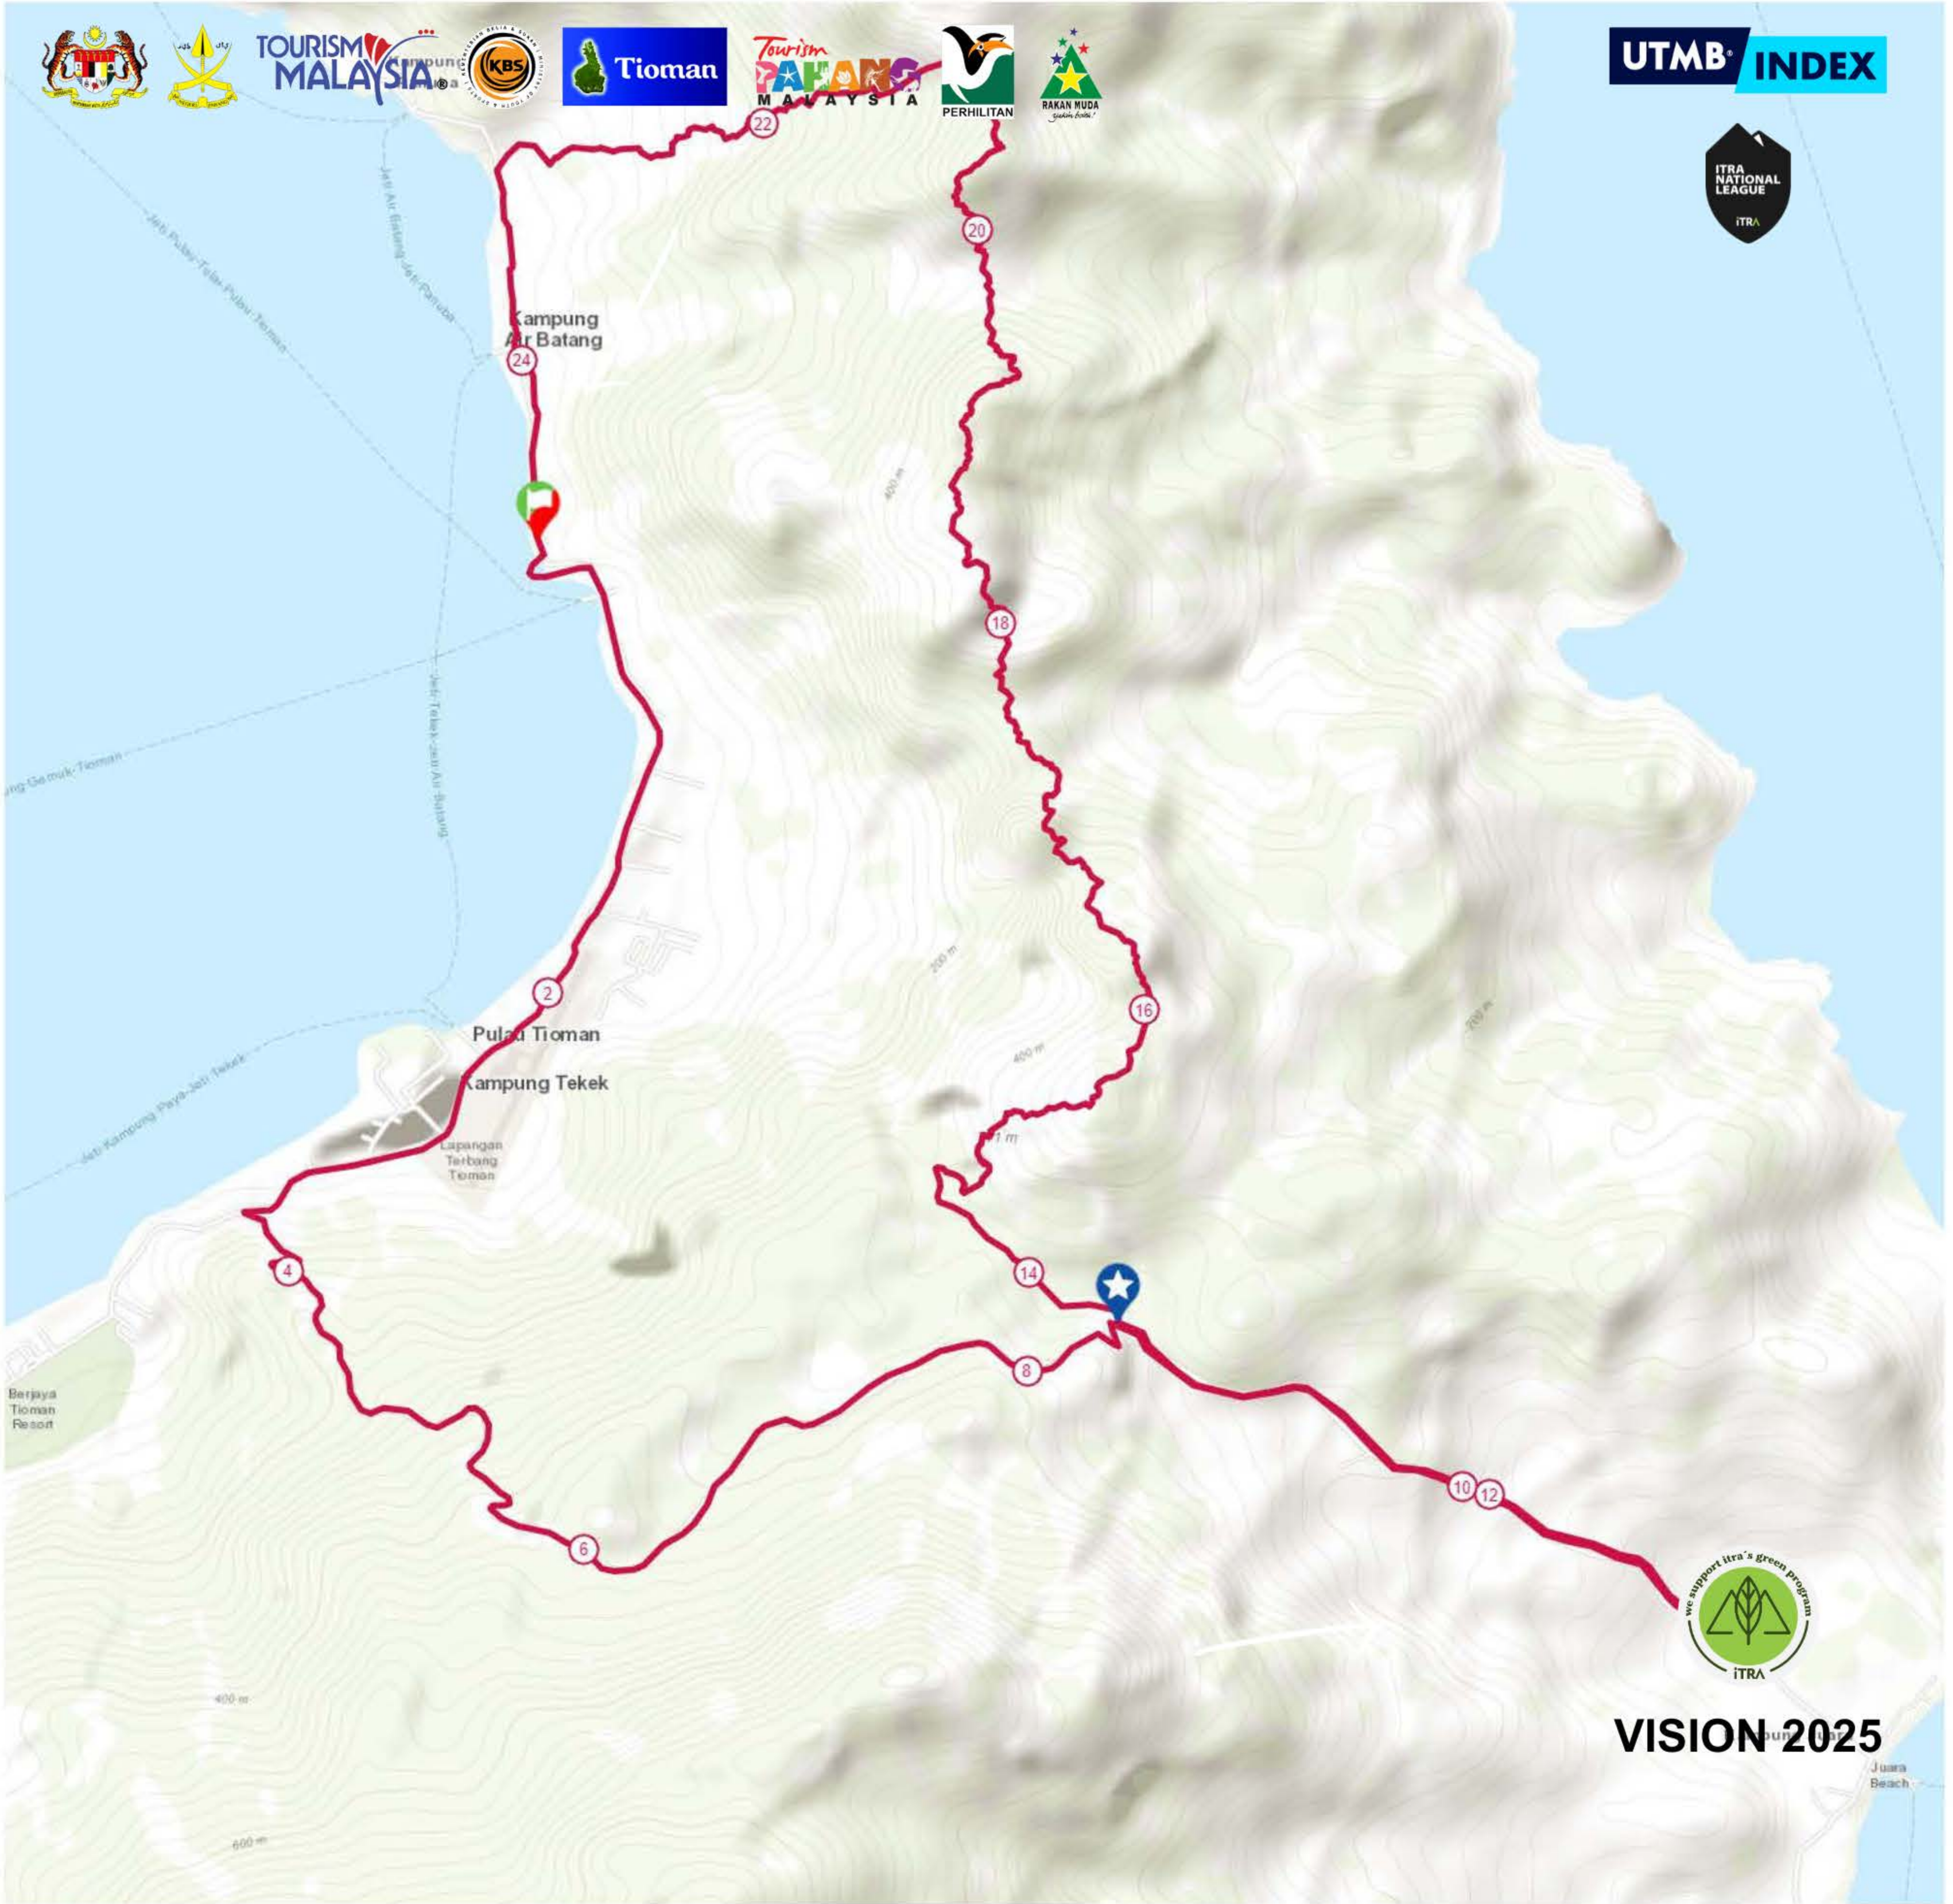

KAILAS TIOMAN ULTRA 25KM L7 CHALLENGE

TIOMAN ULTRA TU50

24.67 km 1339 m 1339 m

VISION 2025

< 10% > 20% > 30%